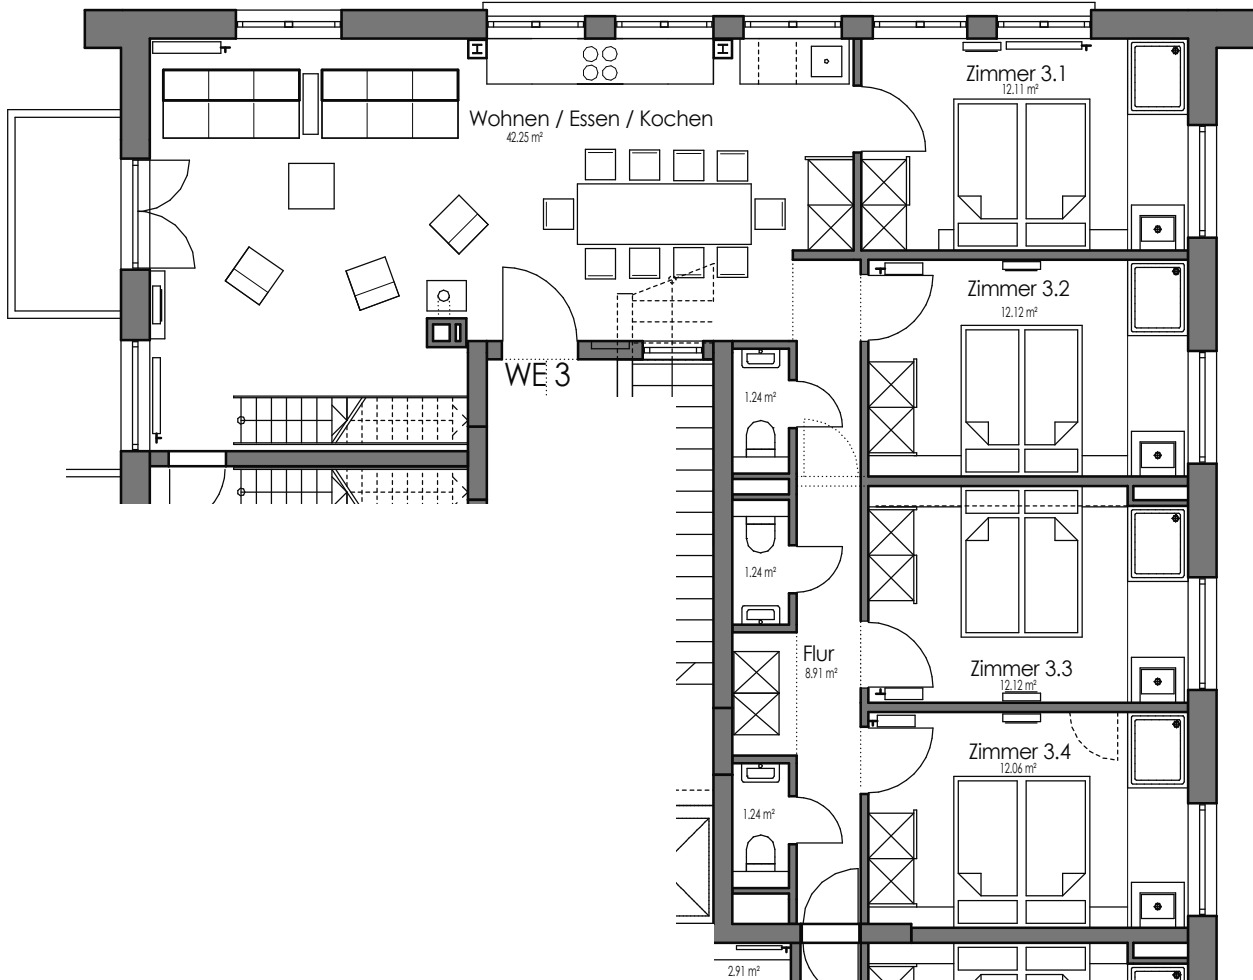

Freiraum Zentral

Druckergasse 2
82467 Garmisch - Partenkirchen

WE 3

Obergeschoss

M 1 : 100
08.12.2010

Galeriegeschoss

0 1 2 3 4 5 6 m