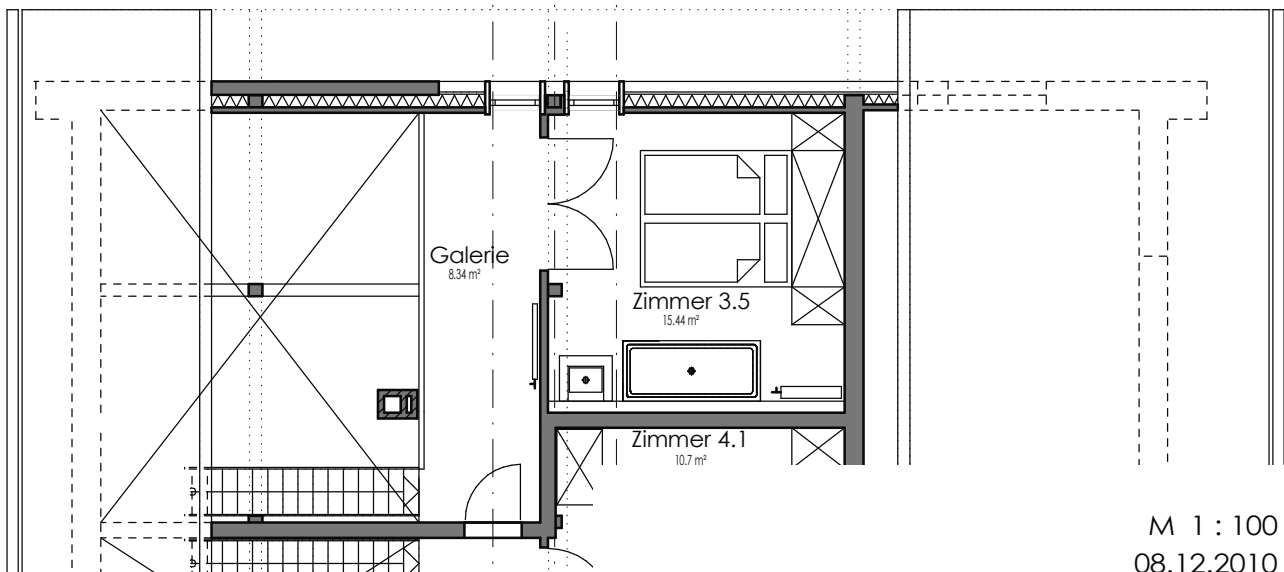

Freiraum Zentral

Druckergasse 2
82467 Garmisch - Partenkirchen

WE 3

Obergeschoss

M 1 : 100
08.12.2010

Galeriegeschoss

0 1 2 3 4 5 6 m