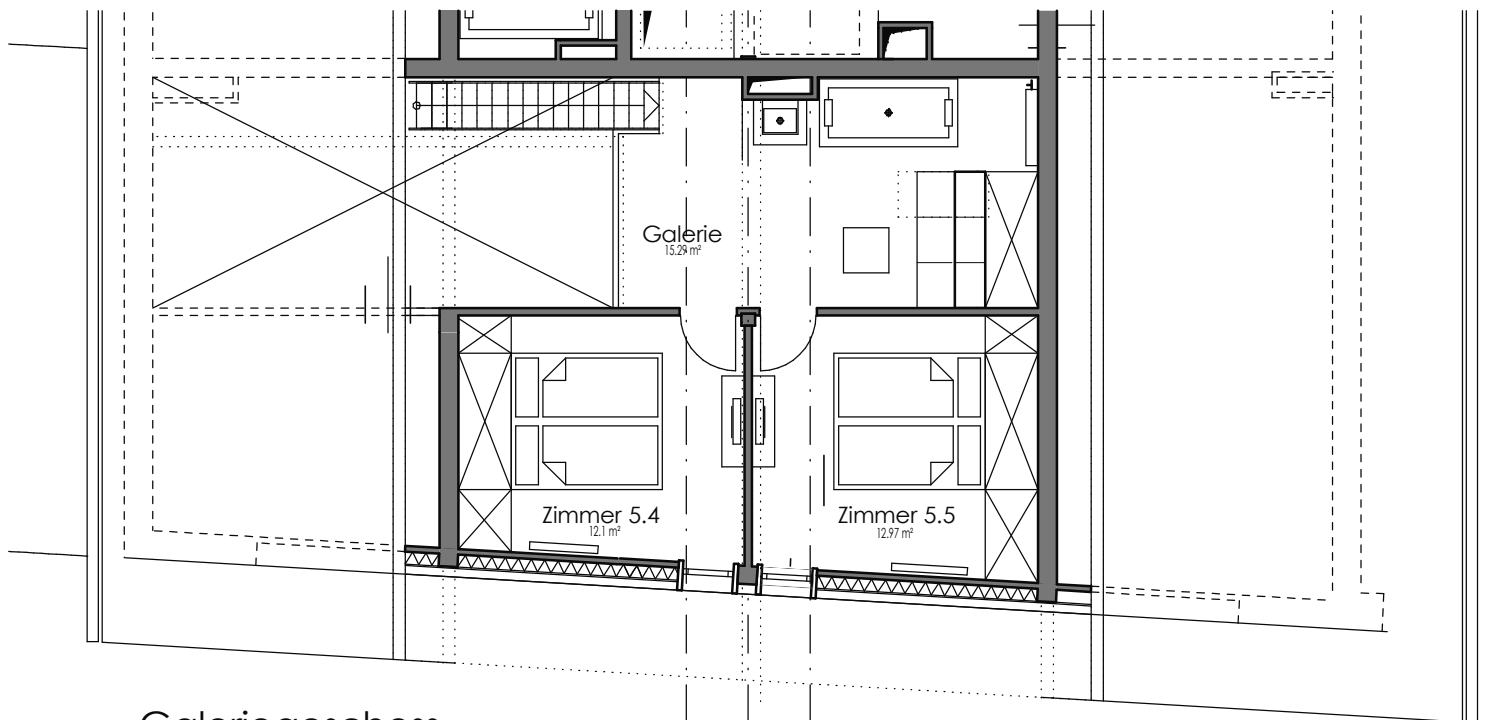

Freiraum Zentral

Druckergasse 2
82467 Garmisch - Partenkirchen

WE 5

Obergeschoss

Galeriegeschoss

M 1 : 100
08.12.2010