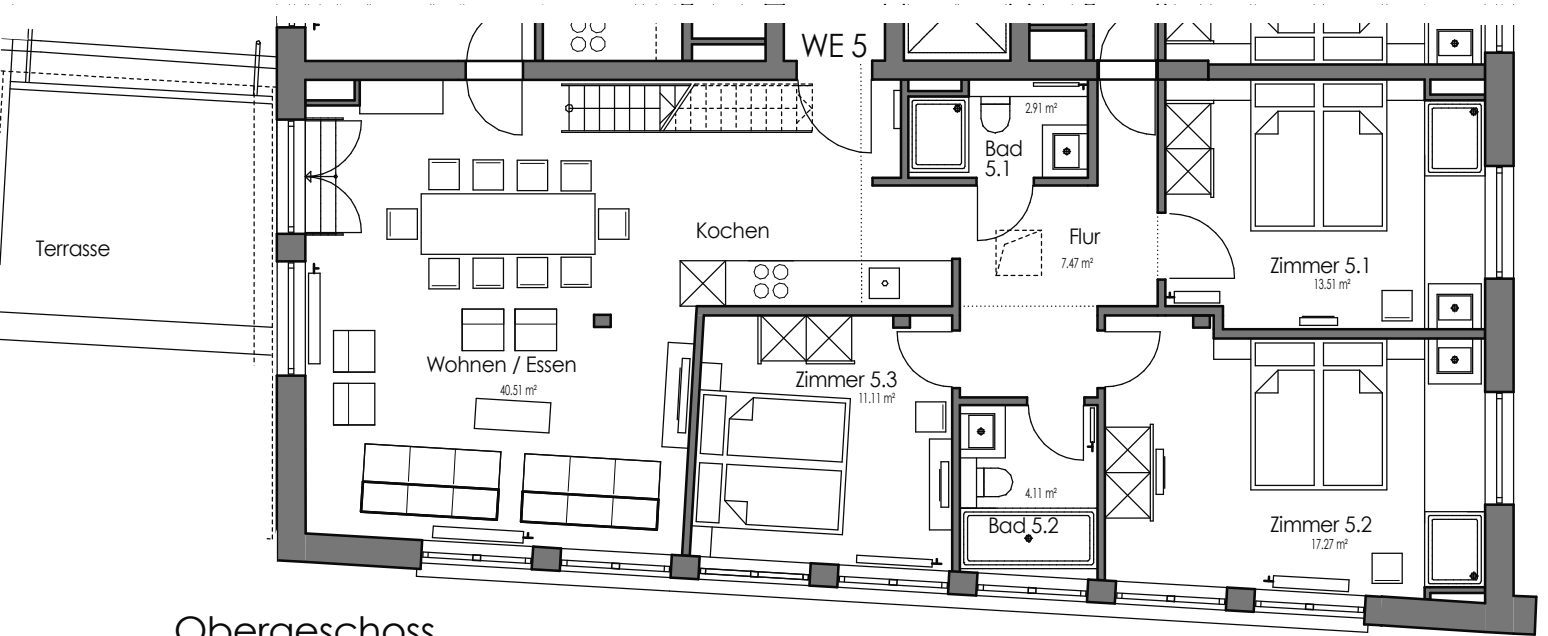

Freiraum Zentral

Druckergasse 2
82467 Garmisch - Partenkirchen

WE 5

Obergeschoss

Galeriegeschoss

M 1 : 100
08.12.2010